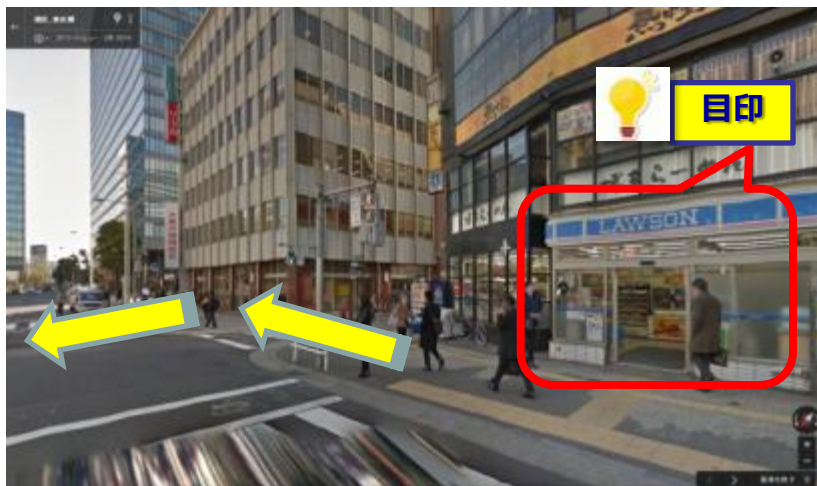

## 【バス停案内】

\* 品川シーズンテラスビル前の歩道の街路樹に「⑤佐川急便」の看板があります。

# 品川駅バス乗り場 詳細

①改札を出たら「港南口方面」へ直進

②階段・エスカレーターを下りる

④右手に進む

③横断歩道を渡り、吉野家を左折

# 品川駅バス乗り場 詳細

⑤ 銀行前の横断歩道を渡る

⑥ しばらく直進 (ローソンを背にして)

⑧ 5番乗り場

⑦ 横断歩道を渡り、右折