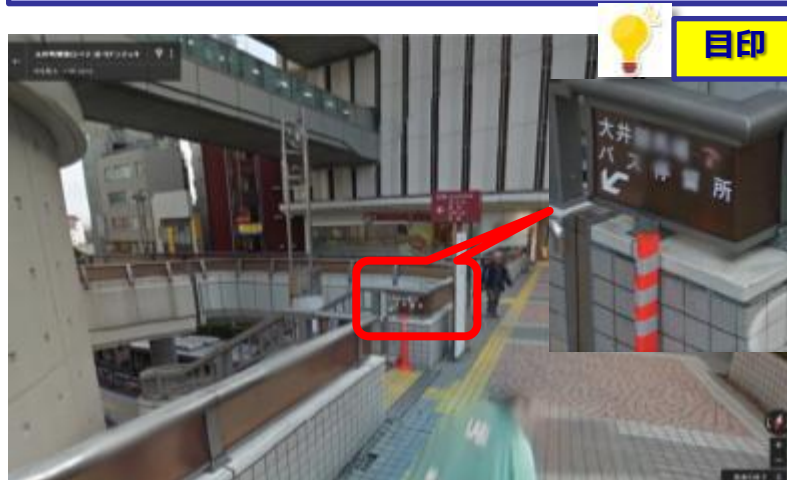

# 大井町駅バス乗り場 詳細

① 中央改札を出たら東口へ進む

② そのまましばらく直進

④ バス停留所への階段を下る

③ 右に進む