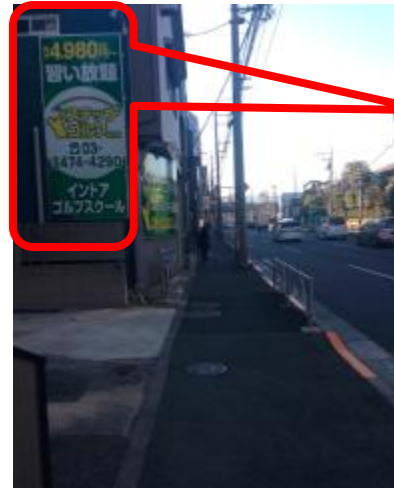

⑥ ゴルフスクールの看板を通過する