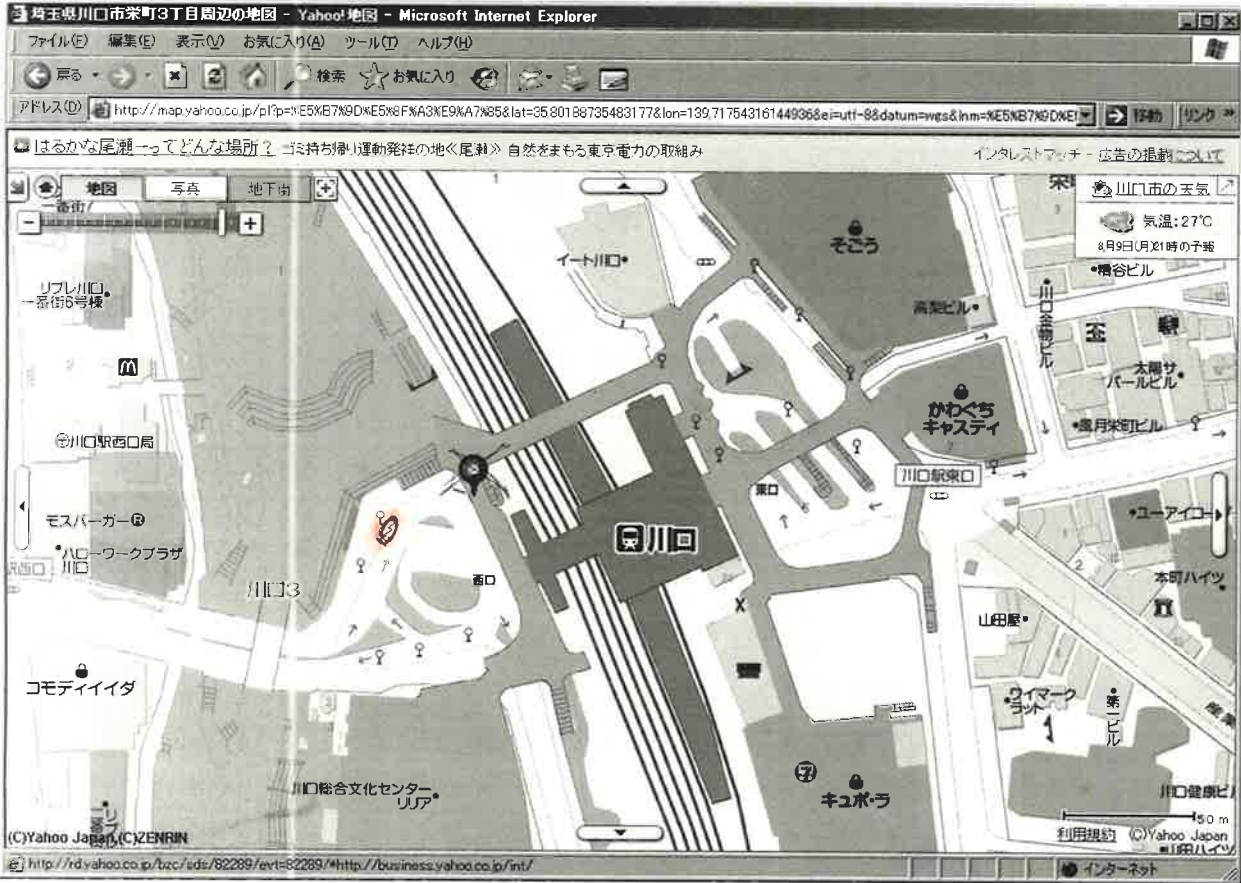

北東京ベース 送迎バス案内

京浜東北線 川口駅 送迎バス停車位置(青い風船のアイコン付近)

赤本

埼京線 戸田公園駅 送迎バス停車位置(青い風船のアイコン付近)

赤本