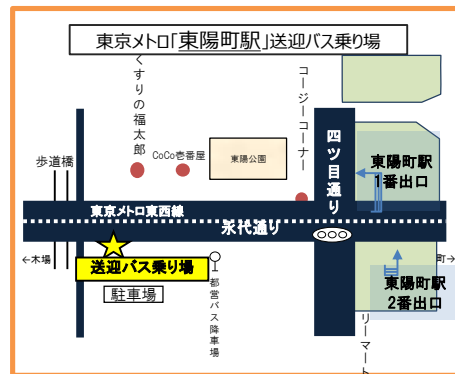

○田町方面 送迎バス平常ダイヤ

2021年1月11日 改正

平日ダイヤ			
	有明発 ⇒	田町発 ⇒	有明着 ⇒
	6:05	6:20	
シティ	6:05	6:20	月曜連休
シティ	6:10	6:25	6:40
シティ	7:15	7:30	7:50
C3	8:15	8:30	8:50
シティ	9:15	9:30	9:50
	11:15	11:30	11:50
シティ	12:15	12:30	12:50
シティ	13:15	13:30	13:50
		13:30	13:50
	14:15	14:30	14:50
	16:15	16:30	16:50
シティ	17:15	17:30	17:50
		17:30	17:50
F2	18:15	18:30	18:50
E3	19:15	19:30	19:50
F4	20:15	20:30	20:50
		21:25	21:45
E5	21:15	21:30	21:50
		21:35	21:50
	22:05	22:20	
シティ	22:10	22:25	
シティ	22:15	22:30	22:50
七福	23:00	23:20	
F7	23:10	23:25	23:40
	東京 ベース	JR山手線 田町駅	東京 ベース

土曜日ダイヤ			
	有明発 ⇒	田町発 ⇒	有明着 ⇒
シティ	6:05	6:20	
シティ	6:05	6:20	
C1	6:10	6:25	6:45
C2	7:15	7:30	7:50
B3	8:15	8:30	8:50
B4	9:15	9:30	9:50
	12:15	12:30	12:50
	13:15	13:30	13:50
シティ		13:30	13:50
シティ	14:15	14:30	14:50
	17:15	17:30	17:50
		17:30	17:50
D4	18:25	18:40	18:55
D5	19:15	19:30	19:50
D6	20:15	20:30	20:50
		21:25	21:45
E5	21:15	21:30	21:50
		21:35	21:50
	22:05	22:20	
シティ	22:10	22:25	
シティ	22:15	22:30	22:50
	23:10	23:25	23:40
	東京 ベース	JR山手線 田町駅	東京 ベース

日曜・祝日ダイヤ			
	有明発 ⇒	田町発 ⇒	有明着 ⇒
シティ	6:05	6:20	
C1	6:10	6:25	6:45
C2	7:15	7:30	7:50
B3	8:15	8:30	8:50
New!	9:15	9:30	9:50
	12:15	12:30	12:50
	13:15	13:30	13:50
シティ		13:30	13:50
シティ	14:15	14:30	14:50
	17:15	17:30	17:50
		17:30	17:50
D4	18:25	18:40	18:55
D5	19:15	19:30	19:50
D6	20:15	20:30	20:50
		21:25	21:45
E5	21:15	21:30	21:50
		21:35	21:50
	22:05	22:20	
シティ	22:10	22:25	
シティ	22:15	22:30	22:50
	23:10	23:25	23:40
	東京 ベース	JR山手線 田町駅	東京 ベース

##

★送迎バス注意事項 必ず読んでください

1. 送迎バスは車輛故障・道路状況・天候等により予告なく運休する場合があります。
2. *送迎バスが来ない場合の問合せ先(03-5564-3848)
3. バス乗り場には5分前に一列に整列して待っててください。
4. バス乗り場付近のビル入り口、階段には入らない事(雨宿り禁止)
5. バス利用者はマナーを守り、近隣住民や歩行者の妨げにならないようにする事。
6. バス乗り場では「飲食・喫煙・ゴミの投げ捨て・空き缶、ペットボトルの投げ捨て」は絶対にしない事。
7. 車道の横断は危険ですので禁止です。

バス車内では他の乗客の迷惑にならない様にする事。携帯電話、飲食、喫煙、大声で話すのは禁止です。行き先を確認して乗車してください(バス入り口右側の札)