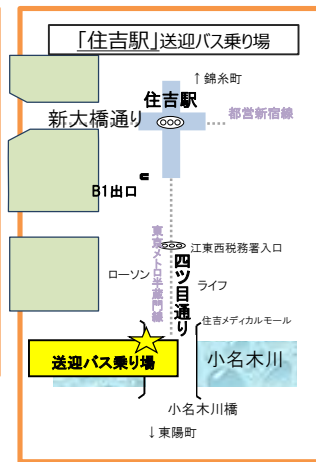

○田町方面 送迎バス平常ダイヤ

2021年1月11日 改正

平日ダイヤ			
	有明発 ⇒	田町発 ⇒	有明着 ⇒
	6:05	6:20	
シティ	6:05	6:20	月曜連休
シティ	6:10	6:25	6:40
シティ	7:15	7:30	7:50
C3	8:15	8:30	8:50
シティ	9:15	9:30	9:50
	11:15	11:30	11:50
シティ	12:15	12:30	12:50
シティ	13:15	13:30	13:50
		13:30	13:50
	14:15	14:30	14:50
	16:15	16:30	16:50
シティ	17:15	17:30	17:50
		17:30	17:50
F2	18:15	18:30	18:50
E3	19:15	19:30	19:50
F4	20:15	20:30	20:50
		21:25	21:45
E5	21:15	21:30	21:50
		21:35	21:50
	22:05	22:20	
シティ	22:10	22:25	
シティ	22:15	22:30	22:50
七福	23:00	23:20	
F7	23:10	23:25	23:40
	東京 ベース	JR山手線 田町駅	東京 ベース

土曜日ダイヤ			
	有明発 ⇒	田町発 ⇒	有明着 ⇒
シティ	6:05	6:20	
シティ	6:05	6:20	
C1	6:10	6:25	6:45
C2	7:15	7:30	7:50
B3	8:15	8:30	8:50
B4	9:15	9:30	9:50
	12:15	12:30	12:50
	13:15	13:30	13:50
シティ		13:30	13:50
シティ	14:15	14:30	14:50
	17:15	17:30	17:50
		17:30	17:50
D4	18:25	18:40	18:55
D5	19:15	19:30	19:50
D6	20:15	20:30	20:50
		21:25	21:45
E5	21:15	21:30	21:50
		21:35	21:50
	22:05	22:20	
シティ	22:10	22:25	
シティ	22:15	22:30	22:50
	23:10	23:25	23:40
	東京 ベース	JR山手線 田町駅	東京 ベース

日曜・祝日ダイヤ			
	有明発 ⇒	田町発 ⇒	有明着 ⇒
シティ	6:05	6:20	
C1	6:10	6:25	6:45
C2	7:15	7:30	7:50
B3	8:15	8:30	8:50
New!	9:15	9:30	9:50
	12:15	12:30	12:50
	13:15	13:30	13:50
シティ		13:30	13:50
シティ	14:15	14:30	14:50
	17:15	17:30	17:50
		17:30	17:50
D4	18:25	18:40	18:55
D5	19:15	19:30	19:50
D6	20:15	20:30	20:50
		21:25	21:45
E5	21:15	21:30	21:50
		21:35	21:50
	22:05	22:20	
シティ	22:10	22:25	
シティ	22:15	22:30	22:50
	23:10	23:25	23:40
	東京 ベース	JR山手線 田町駅	東京 ベース

##

★送迎バス注意事項 必ず読んでください

1. 送迎バスは車輛故障・道路状況・天候等により予告なく運休する場合があります。
2. *送迎バスが来ない場合の問合せ先(03-5564-3848)
3. バス乗り場には5分前に一列に整列して待っててください。
4. バス乗り場付近のビル入り口、階段には入らない事(雨宿り禁止)
5. バス利用者はマナーを守り、近隣住民や歩行者の妨げにならないようにする事。
6. バス乗り場では「飲食・喫煙・ゴミの投げ捨て・空き缶、ペットボトルの投げ捨て」は絶対にしない事。
7. 車道の横断は危険ですので禁止です。

バス車内では他の乗客の迷惑にならない様にする事。携帯電話、飲食、喫煙、大声で話すのは禁止です。行き先を確認して乗車してください(バス入り口右側の札)