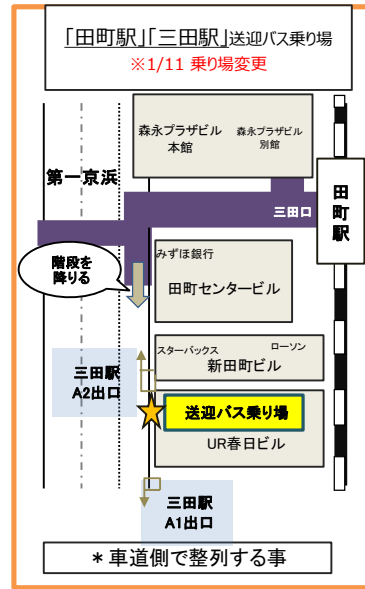

○田町方面 送迎バス平常ダイヤ

2021年1月11日 改正

平日ダイヤ			
	有明発 ⇒	田町発 ⇒	有明着 ⇒
	6:05	6:20	
シティ	6:05	6:20	月曜連休
シティ	6:10	6:25	6:40
シティ	7:15	7:30	7:50
C3	8:15	8:30	8:50
シティ	9:15	9:30	9:50
	11:15	11:30	11:50
シティ	12:15	12:30	12:50
シティ	13:15	13:30	13:50
		13:30	13:50
	14:15	14:30	14:50
	16:15	16:30	16:50
シティ	17:15	17:30	17:50
		17:30	17:50
F2	18:15	18:30	18:50
E3	19:15	19:30	19:50
F4	20:15	20:30	20:50
		21:25	21:45
E5	21:15	21:30	21:50
		21:35	21:50
	22:05	22:20	
シティ	22:10	22:25	
シティ	22:15	22:30	22:50
七福	23:00	23:20	
F7	23:10	23:25	23:40
	東京 ベース	JR山手線 田町駅	東京 ベース

土曜日ダイヤ			
	有明発 ⇒	田町発 ⇒	有明着 ⇒
シティ	6:05	6:20	
シティ	6:05	6:20	
C1	6:10	6:25	6:45
C2	7:15	7:30	7:50
B3	8:15	8:30	8:50
B4	9:15	9:30	9:50
	12:15	12:30	12:50
	13:15	13:30	13:50
シティ		13:30	13:50
シティ	14:15	14:30	14:50
	17:15	17:30	17:50
		17:30	17:50
D4	18:25	18:40	18:55
D5	19:15	19:30	19:50
D6	20:15	20:30	20:50
		21:25	21:45
E5	21:15	21:30	21:50
		21:35	21:50
	22:05	22:20	
シティ	22:10	22:25	
シティ	22:15	22:30	22:50
	23:10	23:25	23:40
	東京 ベース	JR山手線 田町駅	東京 ベース

##

★送迎バス注意事項 必ず読んでください

- 送迎バスは車輛故障・道路状況・天候等により予告なく運休する場合があります。
- *送迎バスが来ない場合の問合せ先(03-5564-3848)
- バス乗り場には5分前に一列に整列して待っててください。
- バス乗り場付近のビル入り口、階段には入らない事(雨宿り禁止)
- バス利用者はマナーを守り、近隣住民や歩行者の妨げにならないようにする事。
- バス乗り場では「飲食・喫煙・ゴミの投げ捨て・空き缶、ペットボトルの投げ捨て」は絶対にしない事。
- 車道の横断は危険ですので禁止です。

バス車内では他の乗客の迷惑にならない様にする事。携帯電話、飲食、喫煙、大声で話すのは禁止です。行き先を確認して乗車してください(バス入り口右側の札)